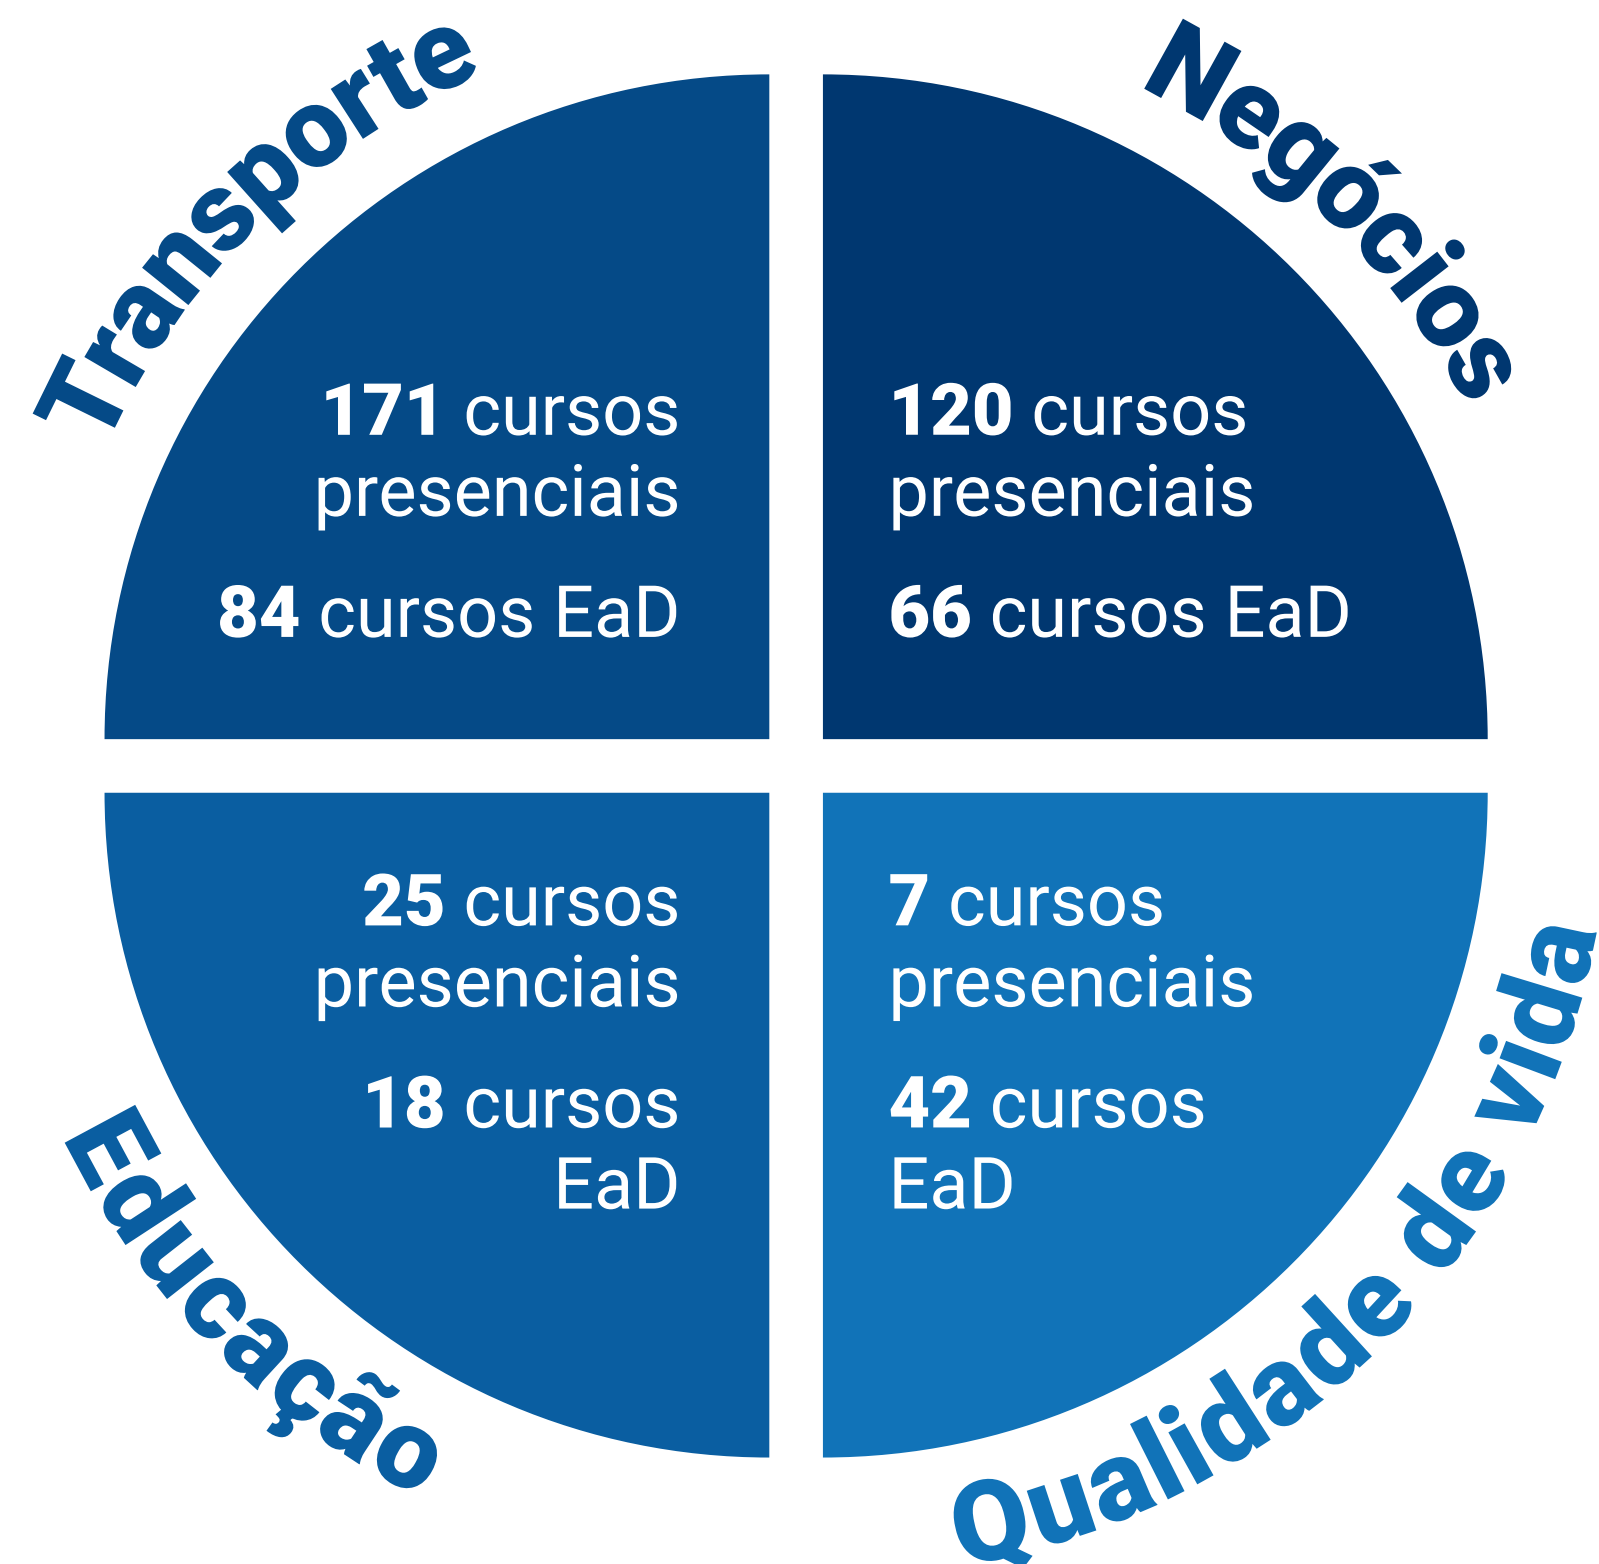

Portfólio Integrado de Educação Profissional

SEST SENAT

Estrutura do Portfólio

4 áreas temáticas

Trilhas de Aprendizagem

- Por ocupação;
 - Divididas em níveis Básico, Intermediário e Avançado;
- Por temáticas de amplo interesse das empresas

Estrutura do Portfólio

N A V E G U E P E L O P O R T F Ó L I O

Trilhas de aprendizagem

Trilhas de aprendizagem

Por ocupação

1. Motorista de Veículos de Cargas (7825)
2. Motorista de Ônibus Rodoviários (7824-05)
3. Motorista de Ônibus Urbano (7824-10)
4. Taxista (7823-15)
5. Motorista de aplicativo (7823-05)
6. Ajudante de carga e descarga de mercadorias (7823-25)
7. Gerente de operações de transporte (1416-05)
8. Gerente de frota (3423-05)
9. Mecânico de manutenção automotiva (9144-05)
10. Operador de empilhadeira (7822-20)
11. Frentista (5211-35)
12. Assistente Administrativo (4110-10)