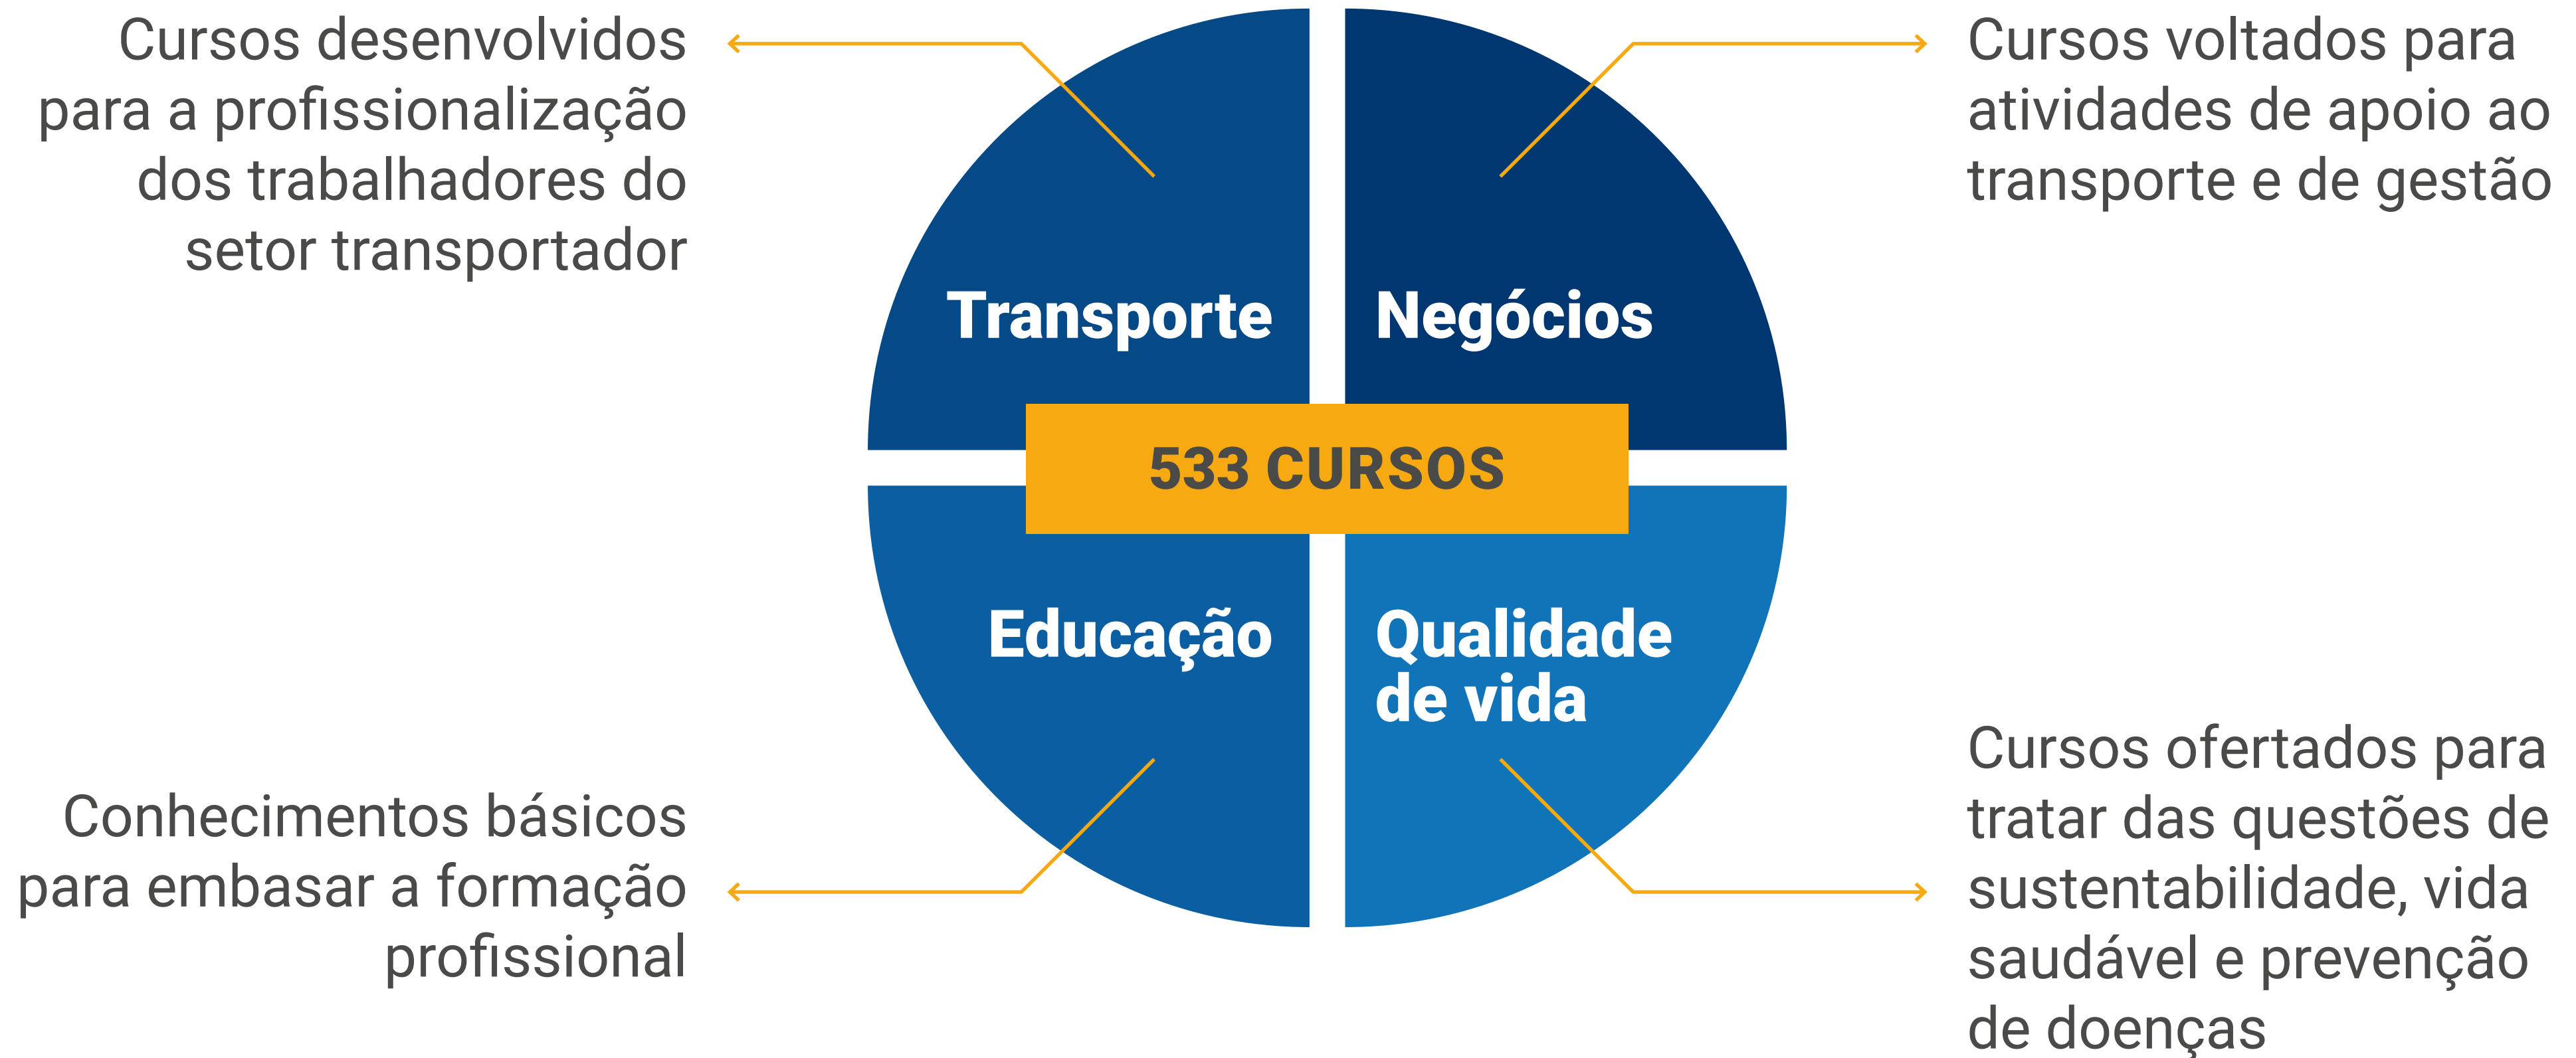

Portfólio Integrado de Educação Profissional

SEST SENAT

Estrutura do Portfólio

4 áreas temáticas

Trilhas de Aprendizagem

- Por ocupação;
 - Divididas em níveis Básico, Intermediário e Avançado;
- Por temáticas de amplo interesse das empresas

Estrutura do Portfólio

N A V E G U E P E L O P O R T F Ó L I O

Trilhas de aprendizagem

Trilhas de aprendizagem

Por ocupação

1. Motorista de Veículos de Cargas (7825)
2. Motorista de Ônibus Rodoviários (7824-05)
3. Motorista de Ônibus Urbano (7824-10)
4. Taxista (7823-15)
5. Motorista de aplicativo (7823-05)
6. Ajudante de carga e descarga de mercadorias (7823-25)
7. Gerente de operações de transporte (1416-05)
8. Gerente de frota (3423-05)
9. Mecânico de manutenção automotiva (9144-05)
10. Operador de empilhadeira (7822-20)
11. Frentista (5211-35)
12. Assistente Administrativo (4110-10)